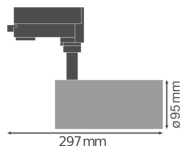

Specificaties Ledvance LED Railspot
D95 Wit 55W 4000lm 24D - 940 Koel
Wit | Beste Kleurweergave

[Bekijk product](#)

Algemene informatie

Artikelnummer	234293
EAN	4058075113527
Merk	Ledvance
Fabrikantnaam	TRACK SP D95 55W/3000K 90RA NFL WT
Lampdirect All-in garantie	3 jaar

Technische Informatie

Techniek	LED Geïntegreerd
Watt	55
Netspanning (Volt)	220-240
Dimbaar	Niet Dimbaar
Kleurcode	930 Warm Wit
Lichtkleur (Kelvin)	3000 Warm Wit
Kleurweergave (Ra)	90-99 - Perfecte kleurweergave
Lichtkleur	Wit
Kleurinstelling	Enkele kleur
Lichtopbrengst (Lumen)	4000
Lumen Watt Verhouding (Lm/W)	73
Gradenbundel (graden)	24
Powerfactor	>0.90

Type product	LED Railspots
--------------	---------------

Armatuur Informatie

Inclusief Lamp	Ja
Armatuur Aansluiting	3-Fase rail
IP-Waarde	IP20 - Bijna Stofdicht
Slagvastheid (IK-waarde)	IK03 - 0.35 Joule
Kleur Armatuur	Wit
Product Serie	TRACKIGHT

Afmetingen

Lengte (mm)	95
Breedte (mm)	95
Diameter (mm)	95

Sensor Informatie

Sensortype	Geen sensor
------------	-------------

Waarom Lampdirect?

Bestel bij de **grootste lichtspecialist** van Europa

Offerte op maat