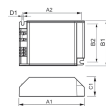

Algemene informatie

Aantal in omdoos 12

Algemene informatie

Artikelnummer 161147

EAN 8718291233107

Merk Philips

Fabrikantnaam HID-AV C 35-70 /S CDM 220-240V 50/60Hz

Technische Informatie

Techniek Accessoire

VSA voor lamptype PL-C

Maximale Wattage Lamp 70

Dimbaar Niet Dimbaar

Sensortype Geen sensor

Type product Accessoires - VSA HID Lampen

Gear Information

Waarom Lampdirect?

EOC8

Bestel bij de **grootste lichtspecialist** van Europa

23310700

Offerte op maat

Product Serie

HID

100% 7 jaar **aanfuitgarantie**

Uitzonderlijk Technici